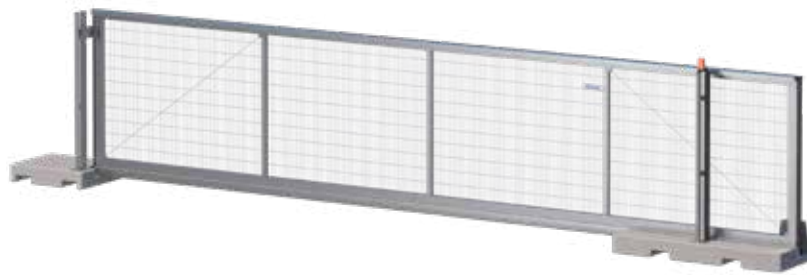

## Schuifpoort Arion 6m elec bediend incl. infrarood

### Specificaties

Vrije breedte (m)	6
Afmeting Hoogte (mm)	2000
Afmeting Breedte (mm)	8900
Stroom toevoer	230V (250W)
Schuif richting	Links - Rechts
Gewicht (Kg)	920

Disclaimer: Er kunnen geen rechten worden ontleend aan technische specificaties. Houd rekening met tolerantie afwijking tot 10%. Heras voldoet hiermee aan NEN-EN 10305-3 © Heras.

### Snel geplaatst en direct inzetbaar

De Arion schuifpoort van 6 meter is ontworpen voor snelle en efficiënte toegang tot uw bouwplaats. Dankzij de volledige montage bij levering en de prefab betonnen fundatie kan de poort direct geplaatst en aangesloten worden. De robuuste constructie en soepele geleiding maken deze elektrische schuifpoort betrouwbaar en makkelijk in gebruik.

- Robuuste poortvleugel met Anti-Climb staalmet
- Elektrisch bediend met krachtige Cardin-aandrijving
- Inclusief infrarood, flitslamp en handzender