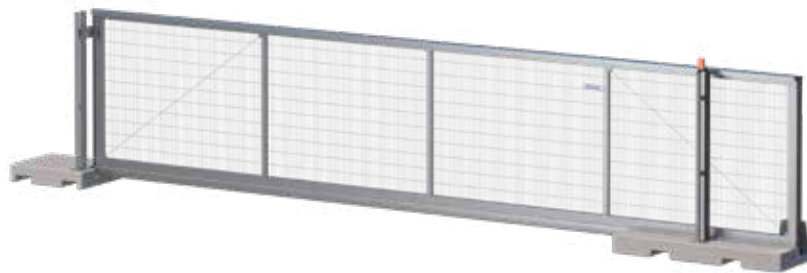

Mobile Fencing & Security

Schiebetor Arion – 7m automatisch (inkl. Infrarot)

Technische Daten

Freiraumbreite (m)	7
Höhe (mm)	2000
Breite (mm)	10675
Stromversorgung	230V (250W)
Schieberichtung	Rechts - Links
Gewicht (Kg)	960.00

Das Schiebetor Arion vereint optimale Flexibilität und Sicherheit

Sehr einfach und schnell zu installieren

Das Schiebetor Arion ist sehr einfach und schnell zu installieren, da es auf einem vorgefertigten Betonfundament montiert wird. Das Design des Schiebetors lässt sich perfekt in temporäre und semi-permanente Umzäunungen integrieren. Ein intelligentes Design sorgt dafür, dass das Tor reibungslos funktioniert und leicht zu platzieren und zu bewegen ist.

Nahtloser Anschluss an die Zaunlinie

Das Tor wird komplett montiert geliefert, einschließlich Fundament. Die Anti-Climb-Stahlmatte sorgt dafür, dass ein Überklettern nahezu unmöglich ist.

- Torflügel mit Anti-Climb-Stahlmatte
- Leistungsstarker Cardin-Antrieb
- Geringe Wartung
- Im Lieferumfang enthalten: Blinklicht, Infrarot und Fernbedienung

Freie Durchgangsbreite von 6 oder 7 Meter

Die freie Durchgangsbreite beträgt 6 oder 7 Meter. Beide Versionen sind sowohl als manuelle als auch elektronische Ausführung erhältlich. Sicherheitsleisten und Fotozellen sorgen außerdem dafür, dass das Tor weder Fahrzeuge beschädigt noch Personen verletzt.