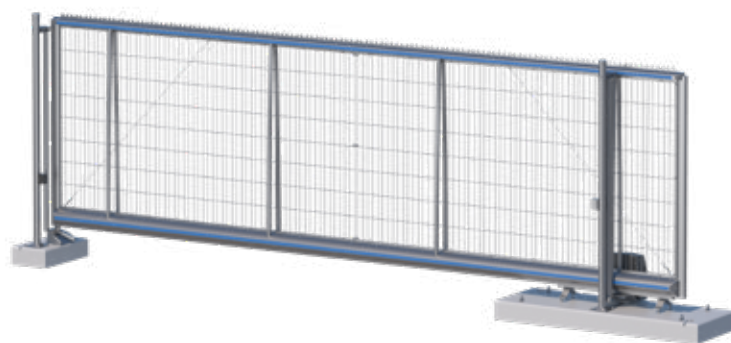

## Portail coulissant Argos 7m avec moteur incl. IR

### Spécifications

Largeur libre (m)	7
Hauteur (mm)	2000
Largeur (mm)	8640
Alimentation électrique	230 Vac 2,1A
Direction de coulissement	Gauche - Droit
Poids (Kg)	783

Clause d'exclusion de responsabilité. Nous n'autorisons pas l'utilisation des informations techniques. Vous devez tenir compte d'une tolérance de 10%. Par la présente Heras répond à NEN-EN 10305-3 © Heras.

### Le portail coulissant idéal pour votre chantier

Alliant fonctionnalité et sécurité, le portail coulissant Argos (portail coulissant M500) de Heras Mobile est spécialement conçu pour répondre aux exigences des chantiers. Grâce à sa conception robuste et à son fonctionnement fiable, ce portail coulissant constitue un moyen efficace de permettre l'accès du trafic à votre chantier. En outre, le portail coulissant Argos s'intègre facilement à votre ligne de clôture temporaire ou semi-permanente.

- Utilisation facile
- Ouverture libre de 7 mètres
- Installation rapide